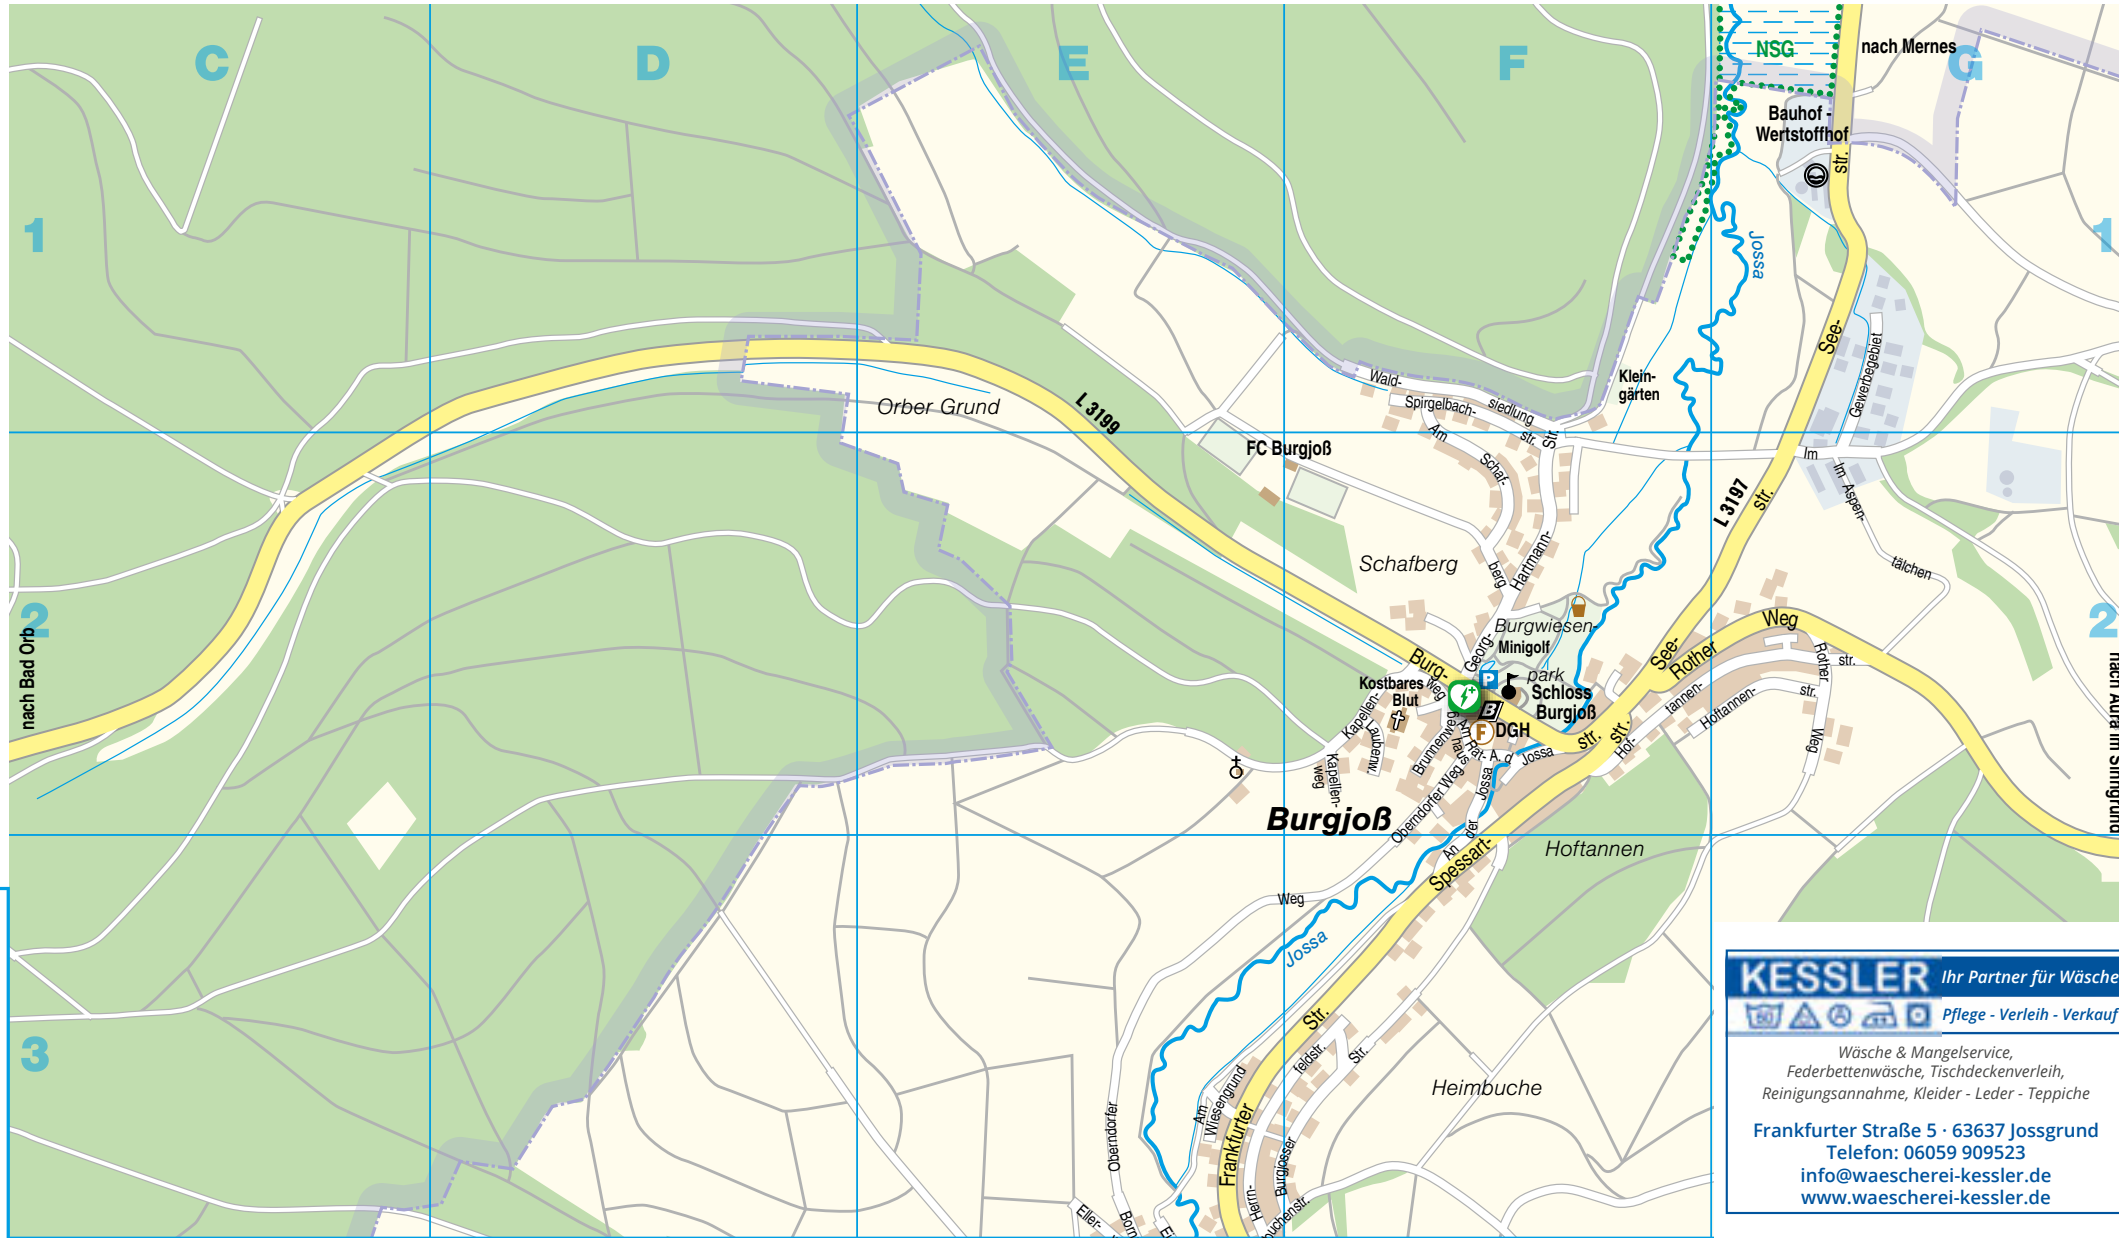

Nowak
Bestattungen

Vorsorge zu Lebzeiten,
Fürsorge im Trauerfall.

Wir sind da,
wenn Sie uns brauchen.
Jederzeit!

Tel. 06056 - 1420
www.nowak-bestattungen.de

Nowak Bestattungen
Bad Sodener Straße 40
63628 Bad Soden-Salmünster

Bestattungen Becker
Hauptstraße 10 • 63619 Bad Orb
Tel. 06052 - 24 25

ST
FLIESENVERLEGUNG

Ihr Traum -
unsere Ausführung

ST Fliesenverlegung
Kapellenweg 9
63637 Jossgrund

- Fliesen
- Mosaik
- Naturstein
- Moderne Badsanierung

01 71 - 702 6986
st-fliesenverlegung@web.de

Zimmerei Christ GmbH & Co. KG

Zimmerei Christ GmbH & Co. KG
Im Gewerbegebiet 14
63637 Jossgrund

Telefon 06059 777 · Telefax 06059 1409
info@zimmerei-christ.de · www.zimmerei-christ.de

PUCHBAUER
DACHDECKEREI SPENGLEREI

Dennis Puchbauer-Schnabel
Dachdeckerei und Spenglerei

Sachverständiger
Dach und Wand

Telefon: 0 60 59 / 74 89 97 8
Mobil: 01 51 / 58 55 18 32

Orber Straße 1
63637 Pfaffenhausen

dachdecker-puchbauer.de
info@psdach.de

MUTHIG
LEITUNGSBAU
JOSSGRUND

www.muthig-leitungsbau.de

Lohrer Straße 18
63637 Jossgrund

Tel. 06059 906909-0
info@muthig-leitungsbau.de

FOTOS MIT MUT
Fotografie und Grafikdesign

Helmut Müller - Waldsiedlung 9
tel.: 06059/6519847 - mob.: 0157 35 245 875
mail: fotosmitmut@gmail.com

ELFÄSSER
Elektrofachgeschäft
Elektroinstallation
Eigener Kundendienst

63637 Jossgrund/Pfaffenhausen
Lettgenbrunner Straße 5
Tel.: 06059 909800
E-Mail: info@elsaesser-jossgrund.de
www.elsaesser-jossgrund.de

Papier-Insel
Scheine für Ihre Zahnkassen
und alles für die Schule

Inhaberin A. Grob
Jossa-Galerie
Martinsstraße 6 B
63637 Jossgrund
Telefon: 06059 907770

MICHAEL GRUPE
Zahnarzt

Lohrer Straße 25
63637 Jossgrund-Oberdorf
Tel.: 06059 909595
Fax: 06059 909596

Fußpflege
Hausbesuche
Janet Richardson
06059 9078852

HEKA
Möderndorfer Metallverarbeitung

Wir bringen
Bleche in
Form

- Baugruppen aus Stahl und Edelstahl
- Blechverkleidungen für Maschinen und Sonderanlagen
- Elektronikbauteile / medizintechnische Komponenten
- Steuerschranke in Sonderabmessungen
- Sonderanfertigungen

Im Gewerbegebiet 1-3 • 63637 Jossgrund Burgioß
Tel.: +49 (0) 6059 9040 0 • Fax.: 9040 20
E-Mail: info@heka-m.de • www.heka-m.de

WOLF
FLIESENLEGER

Andreas Wolf
Fliesenleger

www.Fliesengestaltung-Wolf.de
a.wolf@fliesengestaltung-wolf.de

Handtalstraße 24
63637 Jossgrund

Tele.: 06059 907 200
Fax: 06059 907 262
Mobil: 0176 608 126 33

Jossgrund
Faltplan

Mit Informationen zu Standorten von Defibrillatoren und zur Barrierefreiheit

FAHRSCHULE KISTNER

Fahrschule Kistner
Spessartstraße 9 a
63637 Jossgrund
Telefon: 06059 909411
Mobil: 0172 6922794
www.fahrschule-kistner.de

Ausbildung in allen Klassen (auch Intensivkurs)
jetzt auch auf Automatic möglich

Montags in Biebergönd-Kassel
Dienstags in Jossgrund-Burgioß
jeweils von 18:00 bis 20:00 Uhr

Zeichenerklärung

- Defibrillatoren
- Kirche - Kapelle
- Parkplatz
- Feuerwehr
- Kindergarten
- Spielplatz
- Schule
- Sportplatz
- Tennisplatz
- Golfplatz
- Friedhof
- Rathaus
- Postfiliale
- Kläranlage
- Bücherei
- Sporthalle
- Acker, Wiese
- Wald
- Sportanlagen
- Gewässer
- Bebauung
- Gewerbeflächen